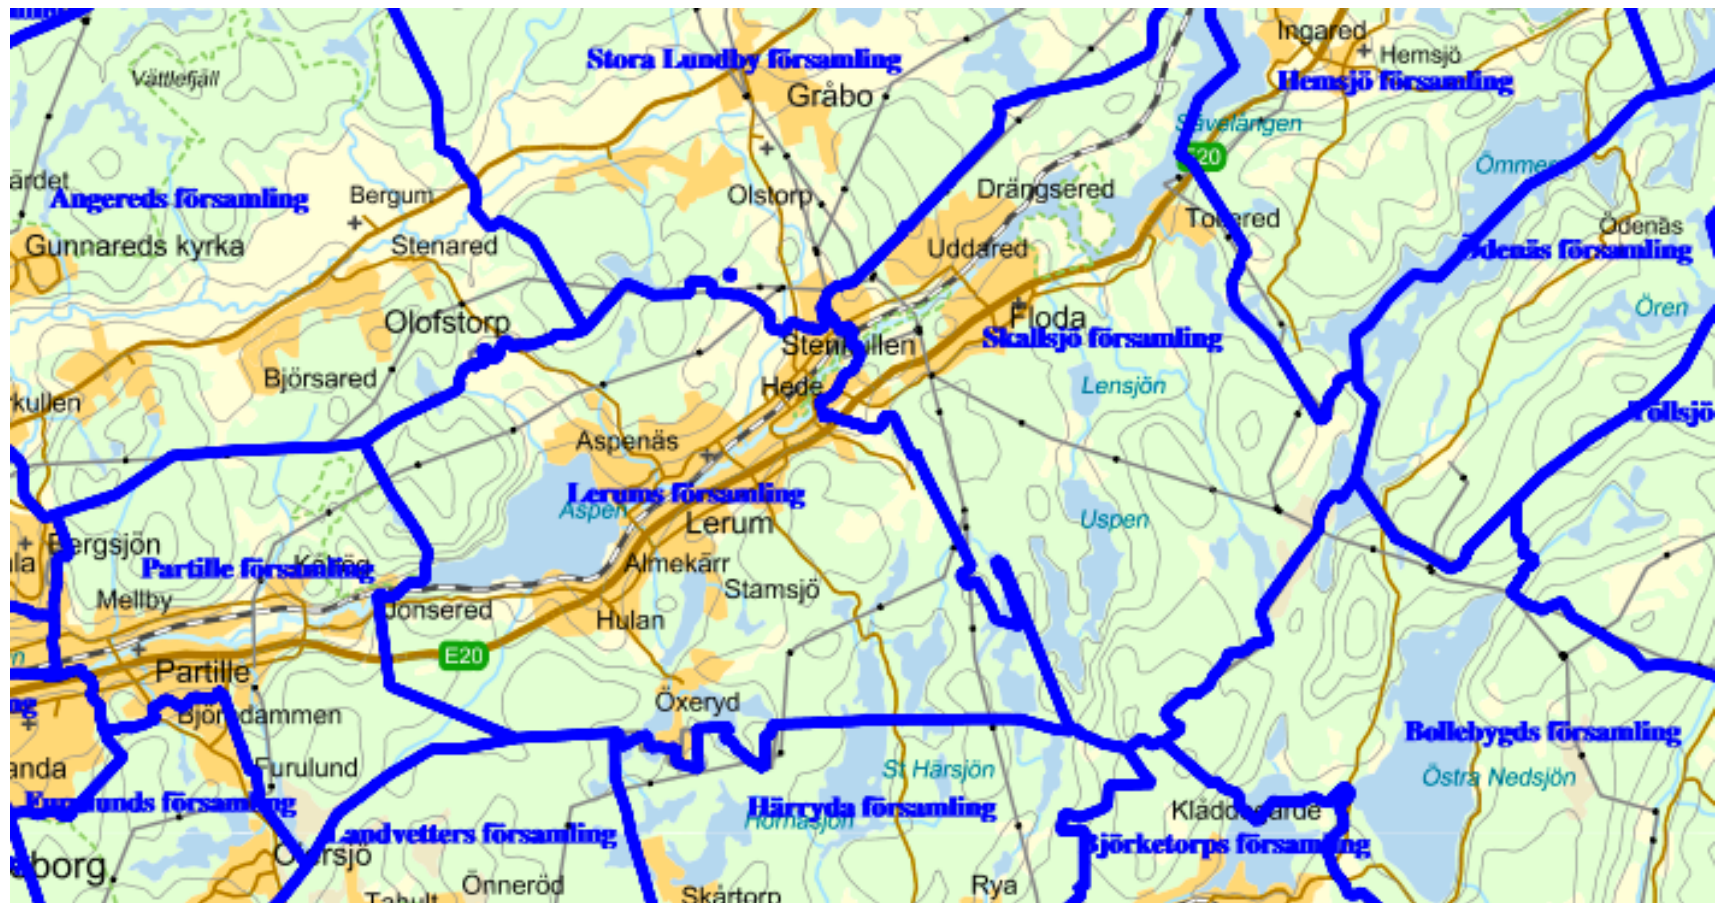

Länk: <https://kartvisaren.svenskakyrkan.se/kartvisaren/>

Kopiera in länken om det inte går att klicka!

Sökfunktionen har jag inte lyckats använda men det går bra att zooma sig in till önskad församling.

Församlingskartor på nätet

2016-07-04
//Nisse Sällström

Länk: <https://kartvisaren.svenskakyrkan.se/kartvisaren/>

Kopiera in länken om det inte går att klicka!

Exempel: Del av karta som visar Lerums församling

Församlingskartor på nätet

Exempel: Del av karta som visar Skallsjö bigårds position

2016-07-04
//Nisse Sällström

Här är bigården
vid Skallsjö
hembygdsgård