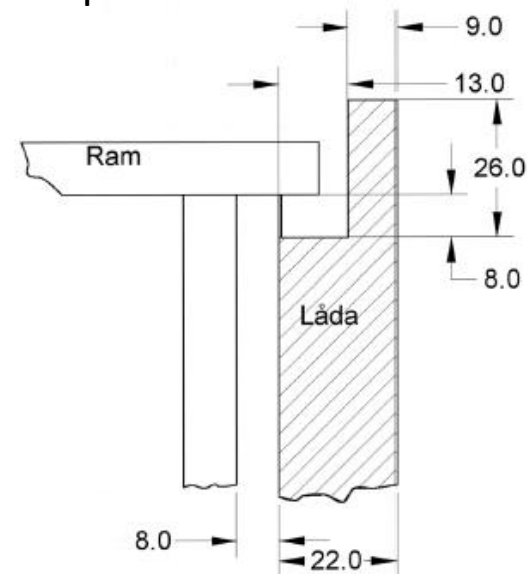

Mått på yngelrum och skattlådor med tillbehör.

Ritning SBR standard

Länk:

Totalt 8 sidor

<http://www.biodlarna.se/website1/50.0.1.0/83/79002%20SBR%20Standard%20Mått%20på%20Yngelrum.pdf>

Exempel:

SBR har i många år haft en standard för mått på yngelrum och skattlådor med tillbehör. Här föreligger den fjärde reviderade utgåvan, fastställd av SBR:s styrelse 2005-12-03. Den tredje fastställdes 1979.