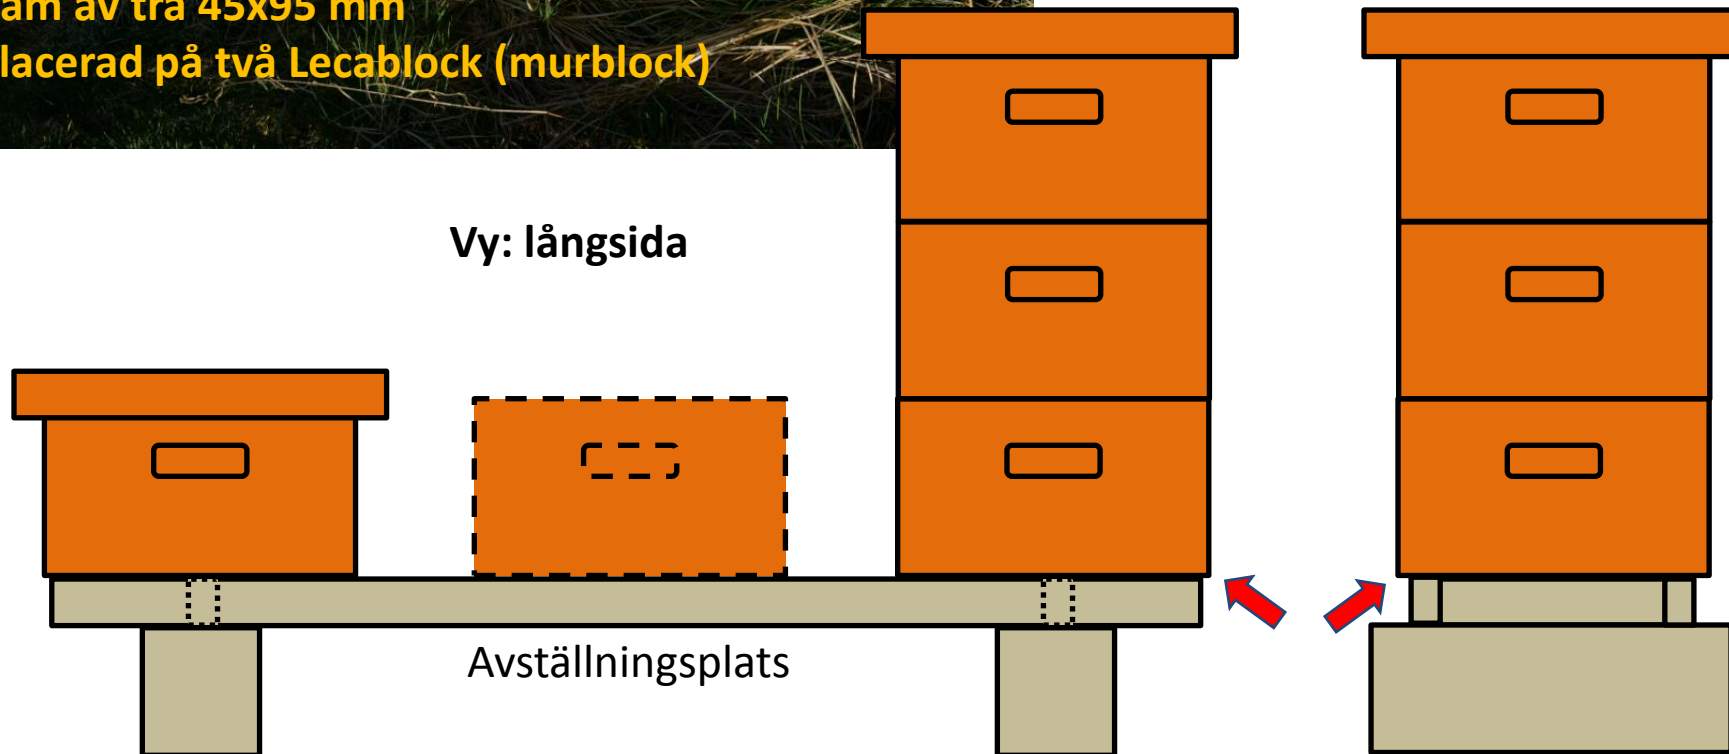

Bänk med Lecablock (murblock) -- avsedd för två kupor

Ram av trä 45x95 mm
Placerad på två Lecablock (murblock)

Kontaktperson:
Joakim Gudmundsson
Mob.: 0709 140 173

Vy: kortsida

Vy: långsida

Låt lådorna sticka ut ca 5 mm utanför ramen så får denna lite regnskydd. (Se röda pilar)